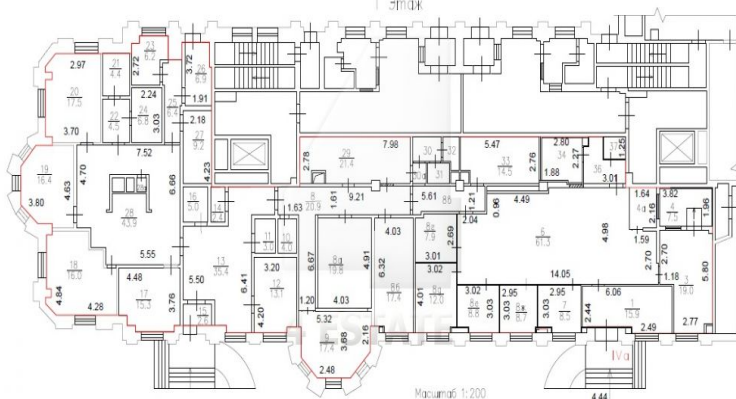

4estate.ru
+7 (499) 263-00-65
г. Москва,
Лефортовский пер. д.4 стр.3

ID: 62642

4ESTATE
HIGH PROPERTY MANAGEMENT

Фотографии

План этажа

1 Этаж

4estate.ru
+7 (499) 263-00-65
г. Москва,
Лефортовский пер. д.4 стр.3