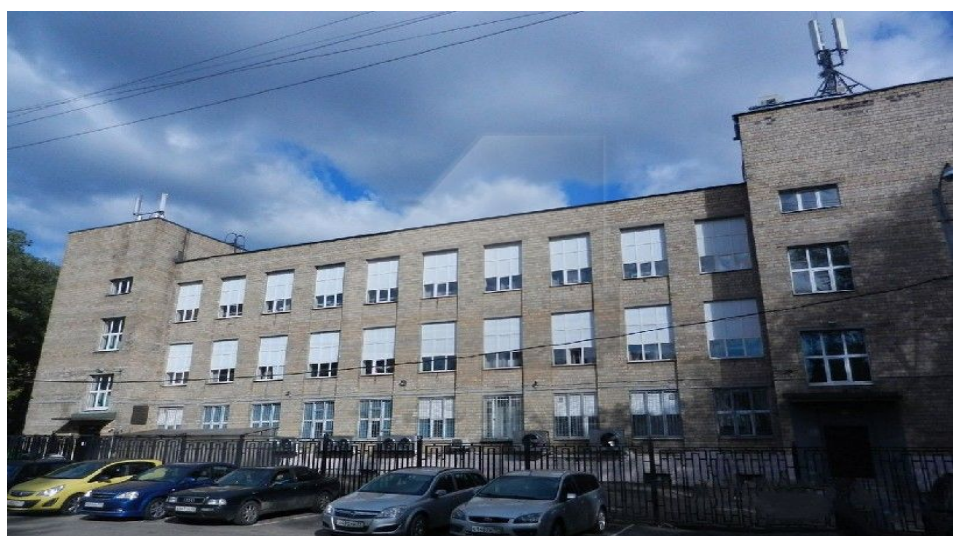

## Аренда отдельно стоящего здания класса В.

В пешей доступности от м. Щелковская и м.Черкизовская, предлагается в аренду 3-х этажное здание общей площадью 2335,6 кв.м. На огороженной территории есть 20 парковочных мест, дополнительно есть возможность занимать стихийное место. Юридический адрес Арендатором оплачиваются дополнительно. Высота потолков от 3,5 до 4,2 м. Можность - 155 квт., с возможностью увеличения до 250 квт. Есть возможность арендовать как здание целиком так и отдельно по этажам. Ставка 12000 руб./кв.м. в год