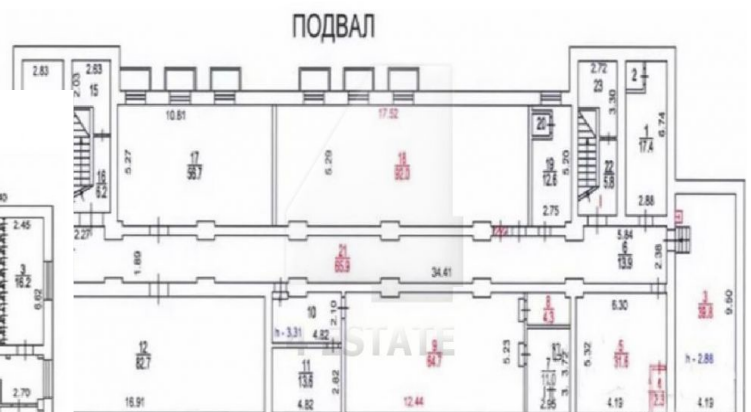

Фотографии