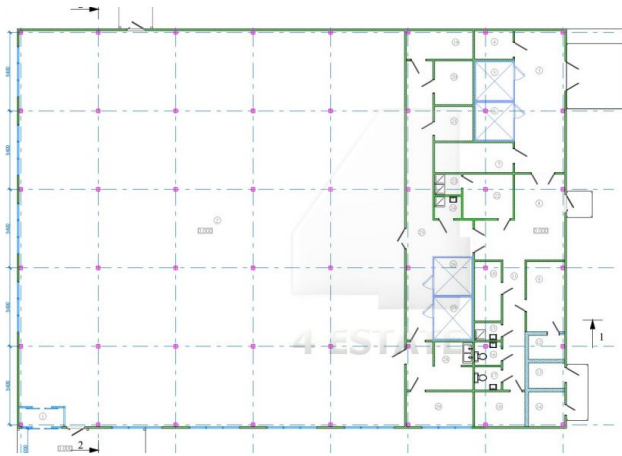

4ESTATE

HIGH PROPERTY MANAGEMENT