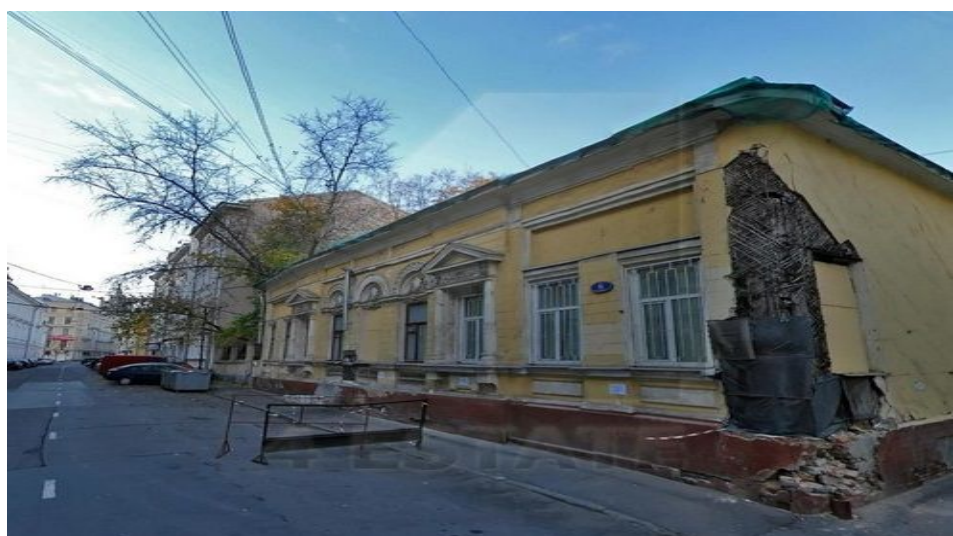

4estate.ru
+7 (499) 263-00-65
г. Москва,
Лефортовский пер. д.4 стр.3

ID: 62574

4ESTATE
HIGH PROPERTY MANAGEMENT

Представительский особняк класса А, м.Кропоткинская.

На данный момент идет полная реконструкция здания.
Общая площадь особняка 440 кв.м.
Ставка: 30000 руб.за кв.м.в год.
Без комиссии.

Площадь: **440 м2**

Цена: **30'000 руб. за м2/год**

4estate.ru
+7 (499) 263-00-65
г. Москва,
Лефортовский пер. д.4 стр.3

ID: 62574

4ESTATE
HIGH PROPERTY MANAGEMENT

Характеристики здания

Расположение	
Округ	Центральный
Район	Хамовники
Метро	Кропоткинская / Парк культуры
Расстояние до метро	7 мин пешком
Коммерческие условия	
Налогообложение	УСНО
Эксплуатационные расходы	включены
Коммунальные платежи	не включены
Договор аренды	Прямой
Связь	Оплачиваются отдельно
Электричество	Оплачиваются отдельно
Комиссия	
Объект предлагается без комиссии агентства	