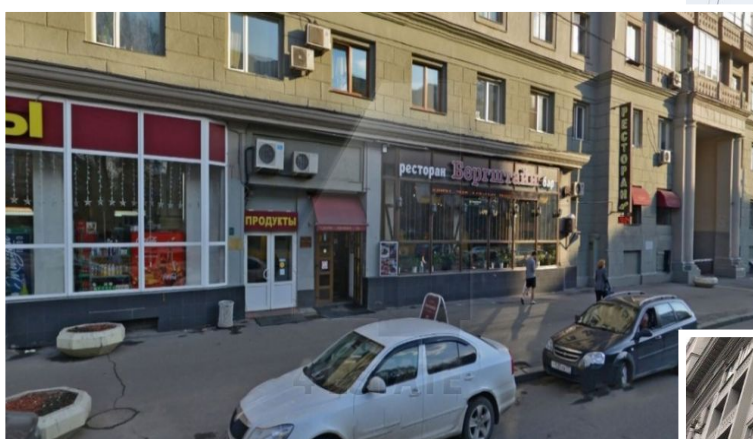

Фотографии