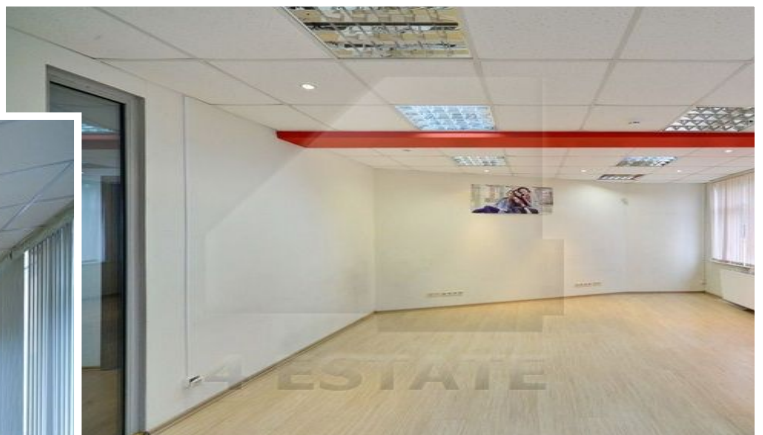

4ESTATE

HIGH PROPERTY MANAGEMENT