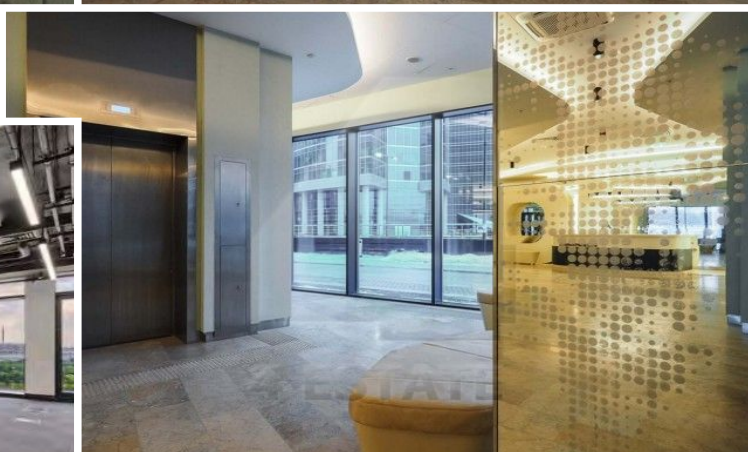

Фотографии