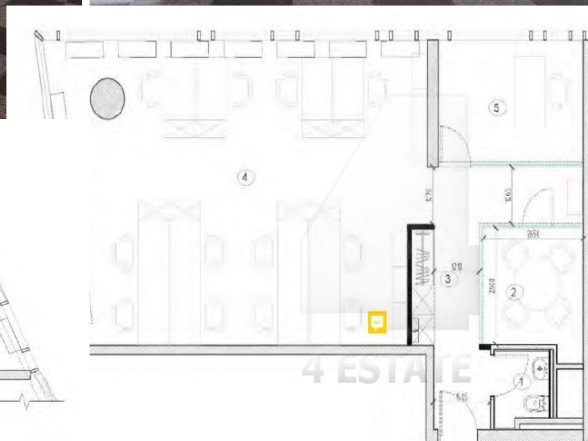

4ESTATE

HIGH PROPERTY MANAGEMENT