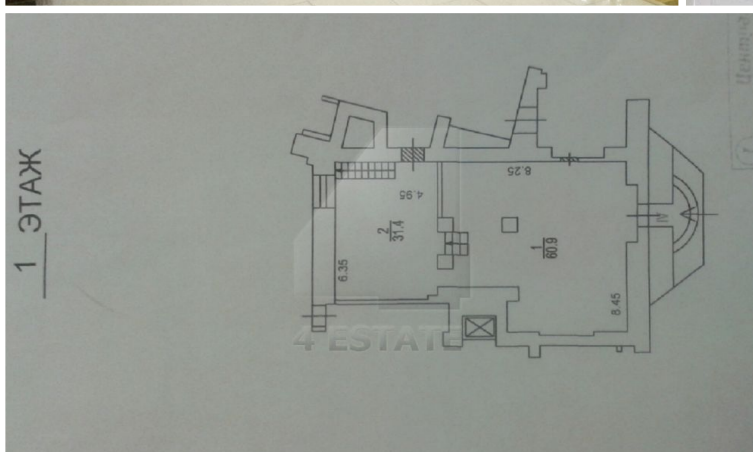

Фотографии