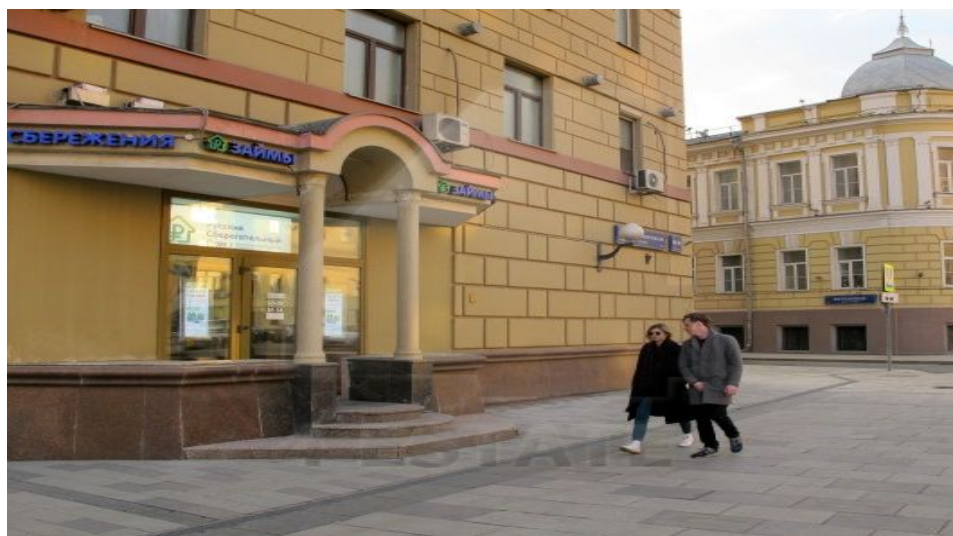

Аренда помещения свободного назначения м.Красные ворота

Помещение расположено на 1 и 2 этажах уровнях восьмизэтажного жилого «Сталинского» дома. Отдельный вход с Садового кольца (внутренняя сторона), на первой фасадной линии, есть запасной выход во двор.

Первый этаж (100 кв.м.) используется как клиентская зона, на втором этаже второй этаж – как VIP зал или кабинет руководителя и служебные помещения (кабинет, кухня, туалет, комната охраны).

Помещение в отличном состоянии, выполнен евроремонт (2010 год) с заменой всех инженерных систем (отопление, канализация, водоподводящая арматура, электрика). В 2017 был проведен косметический ремонт.

Сверхинтенсивный пешеходный и автомобильный трафик.

Арендная ставка 390 т.р.