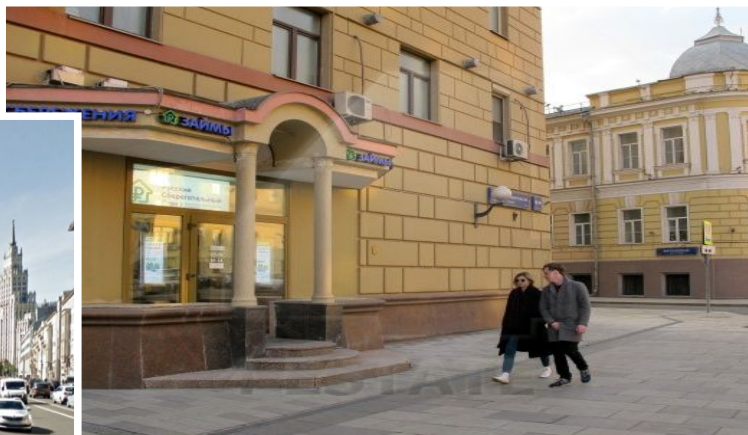

Фотографии