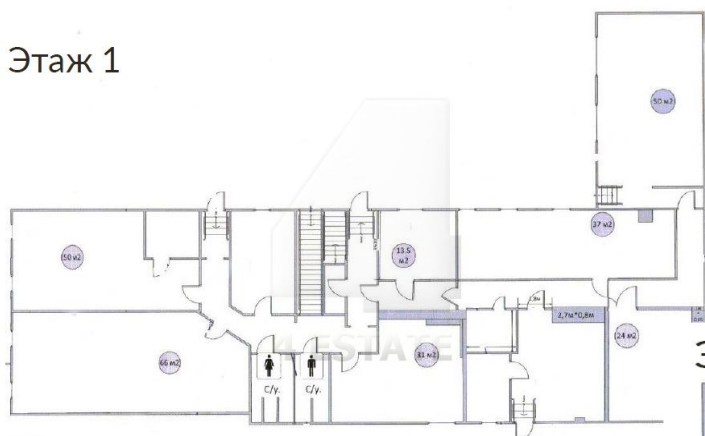

Фотографии

Этаж 1