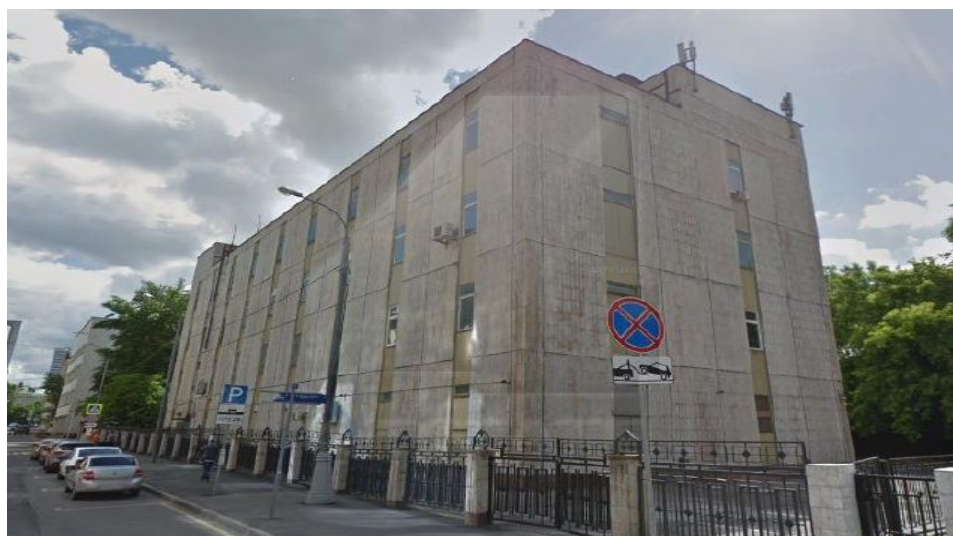

4estate.ru
+7 (499) 263-00-65
г. Москва,
Лефортовский пер. д.4 стр.3

ID: 62491

4ESTATE
HIGH PROPERTY MANAGEMENT

Помещение под танцевальную студию или офис, м.Смоленская.

В административном здании предлагается
помещение свободного назначения.
2 этаж - 750 кв.м., смеш. планировка.
Ранее помещение арендовала танцевальная
студия.
Возможно использовать под любой вид
деятельности.
Высокие потолки.
Наземная парковка на 5-8 м/м по 13200 руб. в
месяц.
Ставка: 20000 руб. за кв.м. в год, с НДС и
эксплуатацией.
Без комиссии.

Площадь: **750 м2**

Цена: **20'000 руб. за м2/год**

4estate.ru
+7 (499) 263-00-65
г. Москва,
Лефортовский пер. д.4 стр.3

ID: 62491

4ESTATE
HIGH PROPERTY MANAGEMENT

Характеристики здания

Расположение	
Округ	Центральный
Район	Арбат
Метро	Смоленская
Расстояние до метро	3 мин пешком
Коммерческие условия	
Налогообложение	НДС включен
Эксплуатационные расходы	включены
Коммунальные платежи	не включены
Договор аренды	Прямой
Связь	Оплачиваются отдельно
Электричество	Оплачиваются отдельно
Комиссия	
Объект предлагается без комиссии агентства	