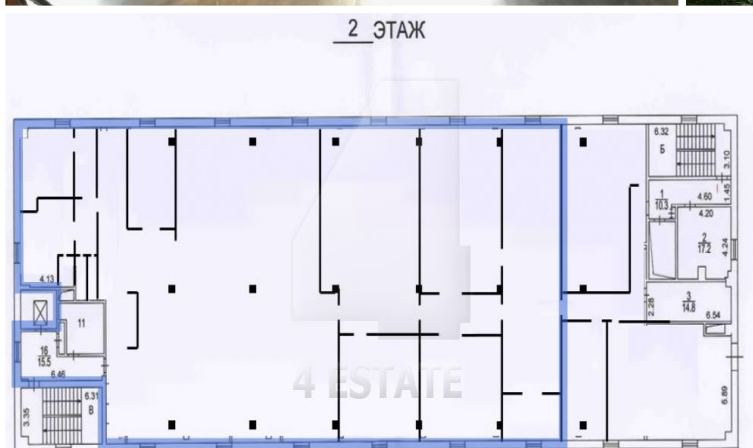

Фотографии