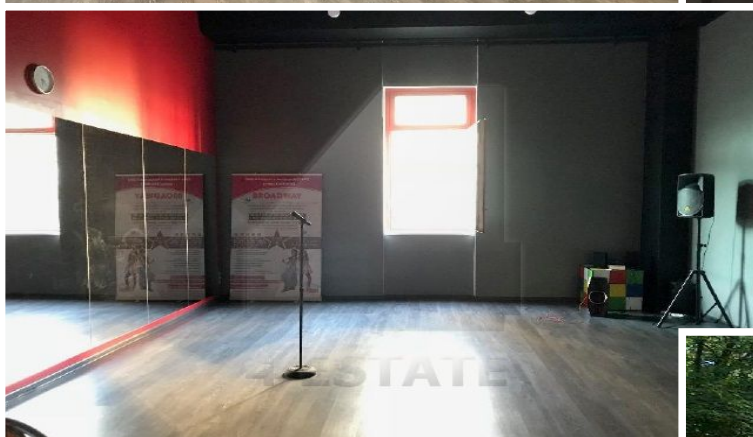

Фотографии