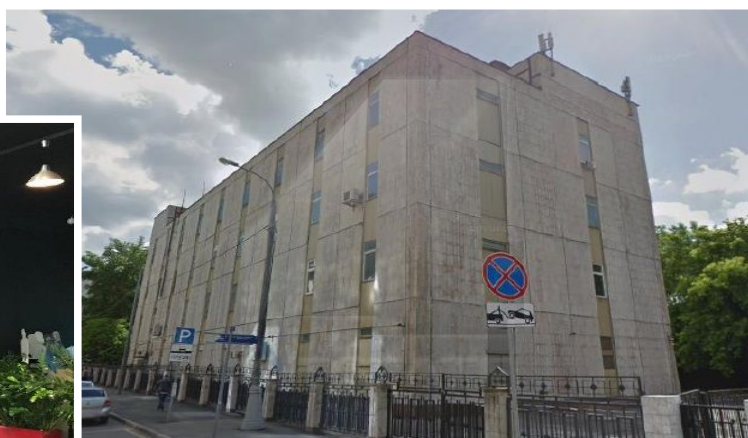

Фотографии