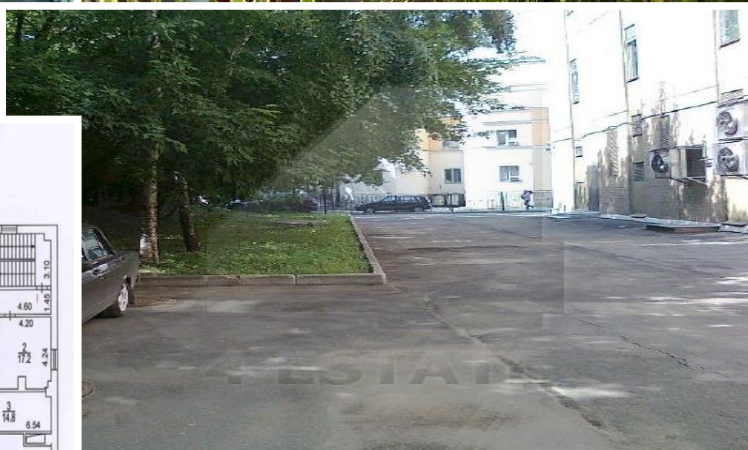

Фотографии