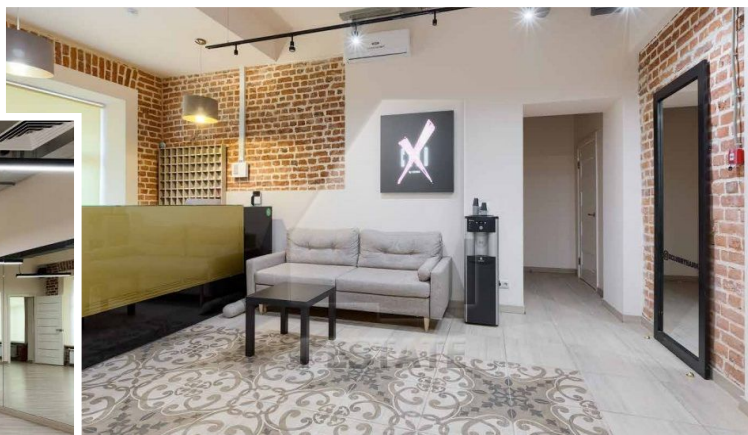

4ESTATE

HIGH PROPERTY MANAGEMENT

Фотографии