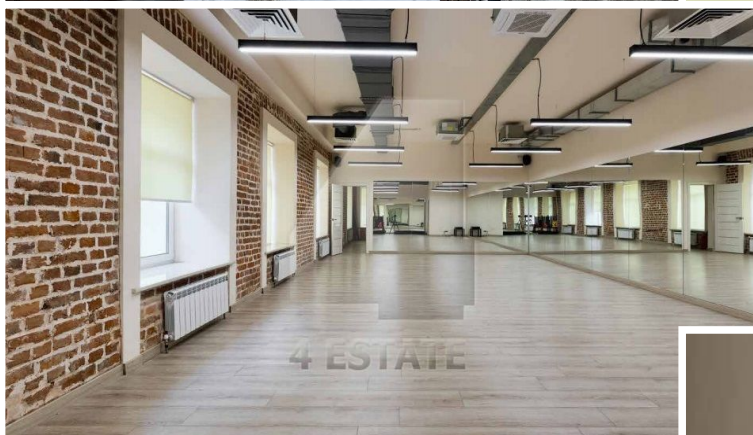

4ESTATE

HIGH PROPERTY MANAGEMENT

Фотографии