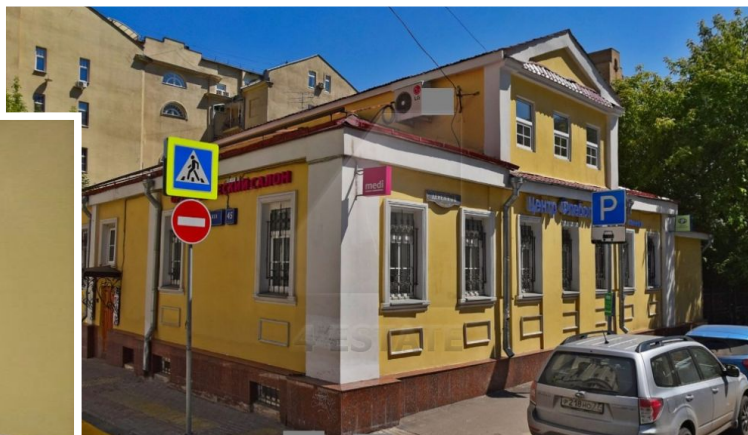

Фотографии