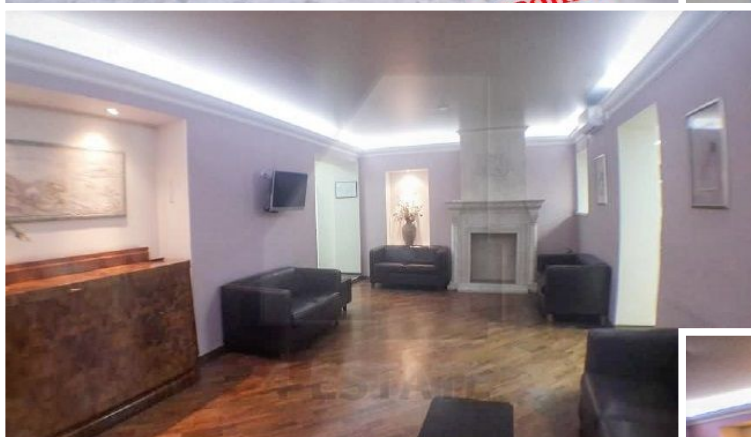

Фотографии