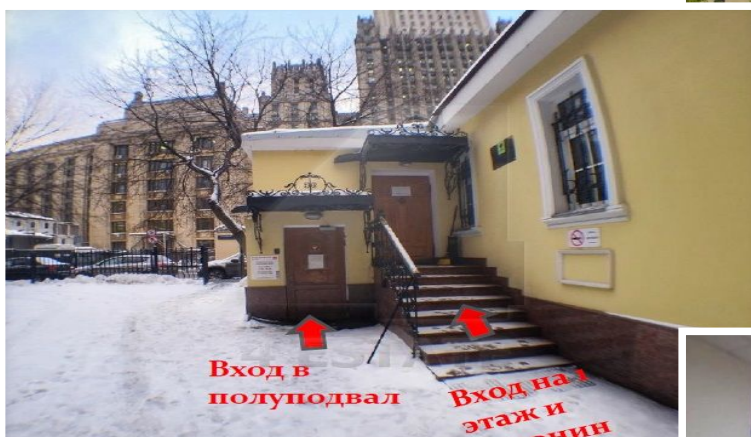

Фотографии