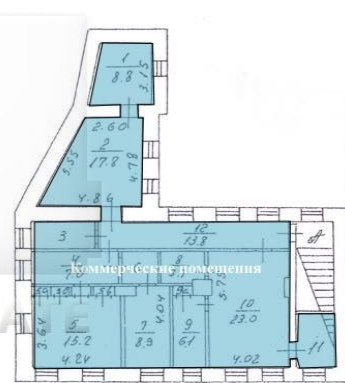

Характеристики здания	
Класс	B
Общая площадь здания	273
Этажей в здании	2
Этаж	2
Комиссия	Объект предлагается без комиссии агентства
Планировка	Корридорно-кабинетная
Состояние отделки	Готово к въезду
Провайдер	Билайн
Кондиционирование	Сплит-системы
Безопасность	Организована система доступа
Мебель	Нет
Парковка	
Парковка	Наземная

4estate.ru
+7 (499) 263-00-65
г. Москва,
Лефортовский пер. д.4 стр.3

ID: 62469

4ESTATE
HIGH PROPERTY MANAGEMENT

Фотографии

1-ый этаж 148,8м2

2-ой этаж 125,7м2

4estate.ru
+7 (499) 263-00-65
г. Москва,
Лефортовский пер. д.4 стр.3