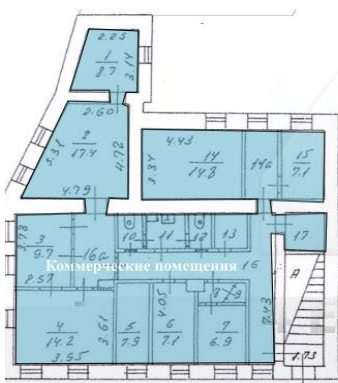

Характеристики здания	
Класс	B
Общая площадь здания	273
Этажей в здании	2
Этаж	2
Комиссия	Объект предлагается без комиссии агентства
Планировка	Корридорно-кабинетная
Состояние отделки	Готово к въезду
Провайдер	Билайн
Кондиционирование	Сплит-системы
Безопасность	Организована система доступа
Мебель	Нет
Парковка	
Парковка	Наземная

4estate.ru
+7 (499) 263-00-65
г. Москва,
Лефортовский пер. д.4 стр.3

ID: 62469

4ESTATE
HIGH PROPERTY MANAGEMENT

Фотографии

1-ый этаж 148,8м2

2-ой этаж 125,7м2

4estate.ru
+7 (499) 263-00-65
г. Москва,
Лефортовский пер. д.4 стр.3