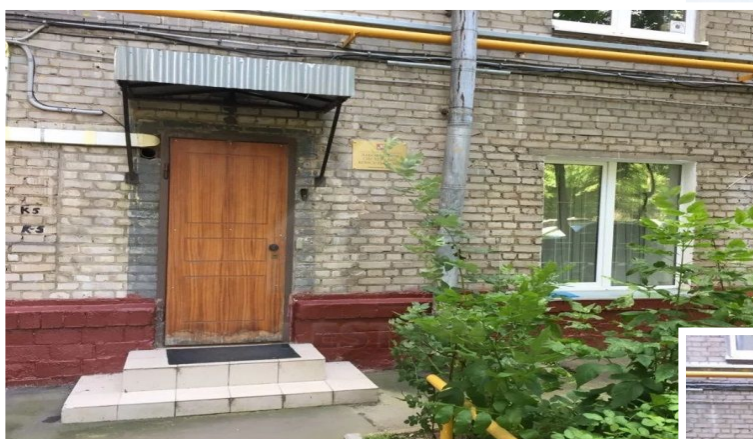

Фотографии