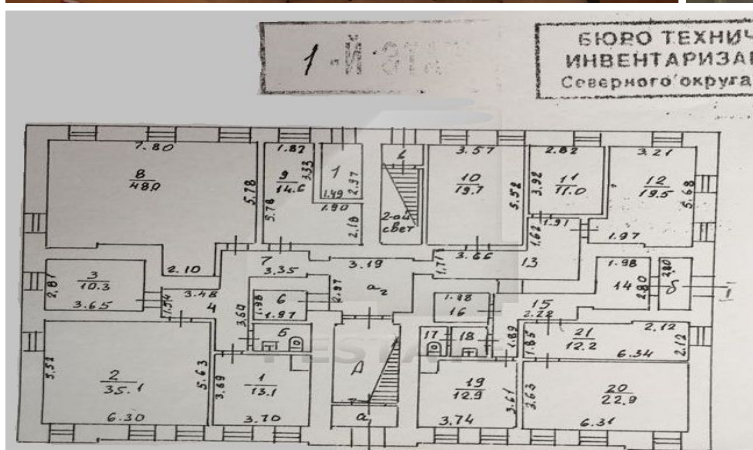

Фотографии