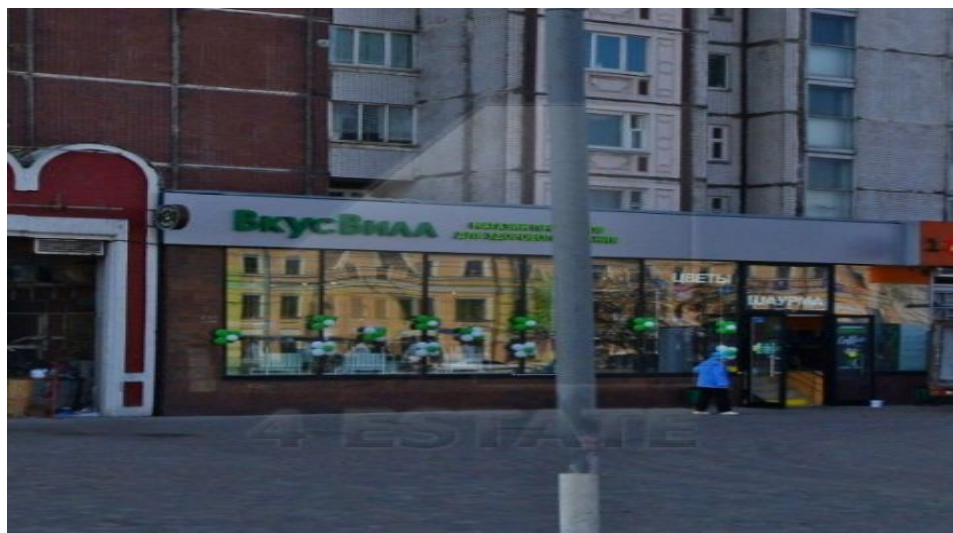

4estate.ru
+7 (499) 263-00-65
г. Москва,
Лефортовский пер. д.4 стр.3

ID: 62422

4ESTATE
HIGH PROPERTY MANAGEMENT

Аренда ПСН м. Площадь Ильича

Предлагается в аренду торговое помещение 241 кв.м. , отдельный вход
Ставка 30000 руб. за кв.м. в год. УСНО.

Площадь: 241 м2

Цена: 30'000 руб. за м2/год

4estate.ru
+7 (499) 263-00-65
г. Москва,
Лефортовский пер. д.4 стр.3

ID: 62422

4ESTATE
HIGH PROPERTY MANAGEMENT

Характеристики здания

Расположение	
Округ	Центральный
Метро	Площадь Ильича
Расстояние до метро	7 мин пешком
Коммерческие условия	
Налогообложение	УСНО
Эксплуатационные расходы	включены
Коммунальные платежи	не включены
Договор аренды	Прямой
Связь	Оплачиваются отдельно
Электричество	Оплачиваются отдельно
Комиссия	
Объект предлагается без комиссии агентства	