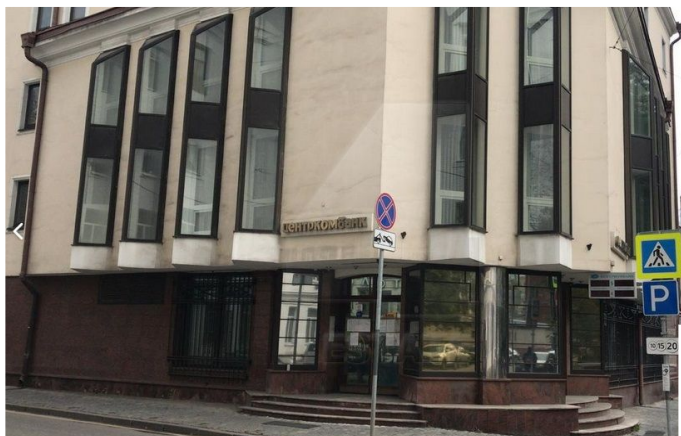

Фотографии