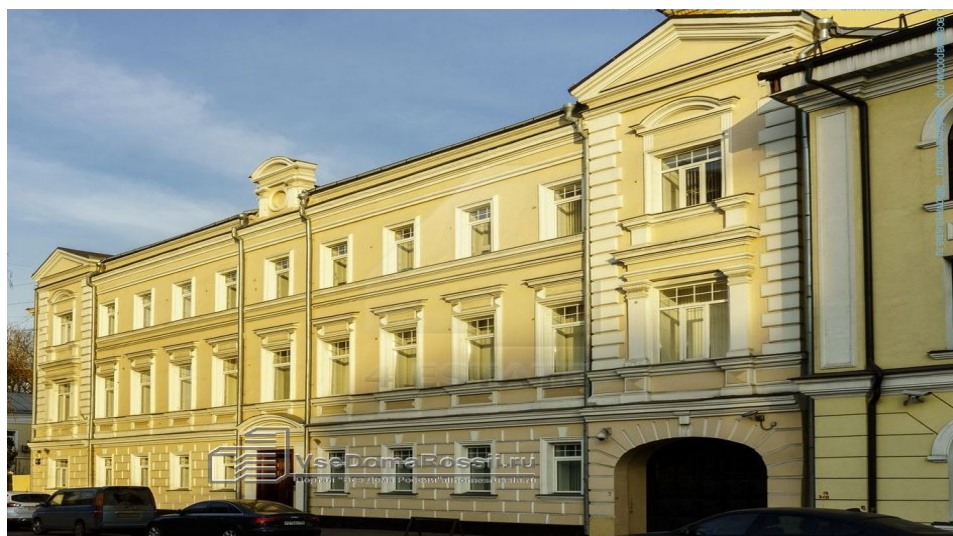

Банковский особняк класса А, м.Павелецкая.

Предлагается в аренду отдельно стоящее
четырёхэтажное здание класса А.

Общая площадь 1916 кв.м.

В шаговой доступности от м. Павелецкая.

Банковский особняк в районе Замоскворечье.
Набор банковского оборудования - операционный
зал, хранилище, депозитарий, опер. кассы для
юридических и физических лиц.

Выделенная зона руководителя с VIP
переговорными.

Планировка: смешанная, на каждом этаже
расположено по четыре санузла.

В здании есть лифт.

Вентиляция: приточно-вытяжная.

Кондиционирование: сплит-системы.

Безопасность: видеонаблюдение, круглосуточная
охрана, контроль-доступа.

Наземная парковка на 7-10 м/м(бесплатно).

Ставка: 30000 руб.за кв.м.в год (все вкл.), вода и
электричество отдельно.

Без комиссии