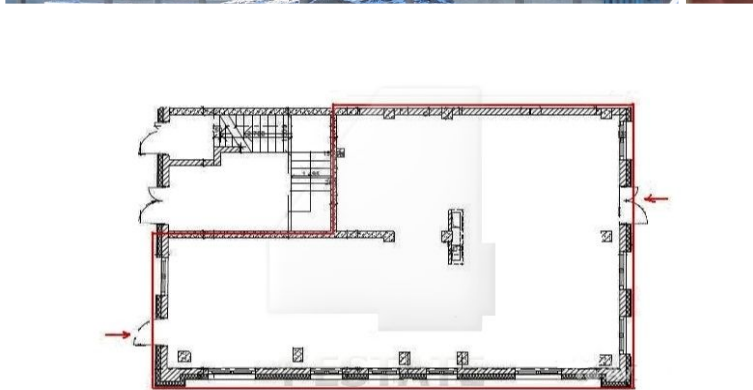

Фотографии