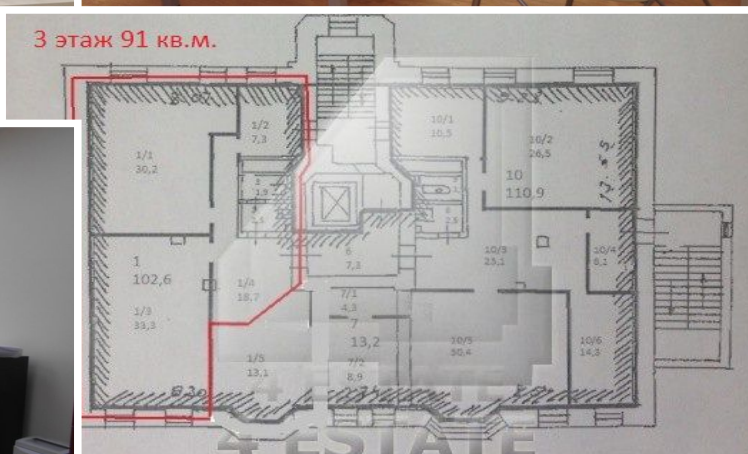

Фотографии