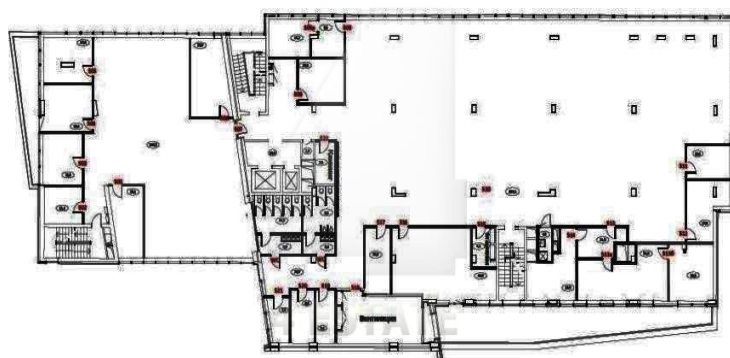

4estate.ru
+7 (495) 656-33-16
г. Москва,
Шлюзовая наб. д.8 стр.1

ID: 63007

4ESTATE
HIGH PROPERTY MANAGEMENT

Фотографии

3 этаж

5 этаж