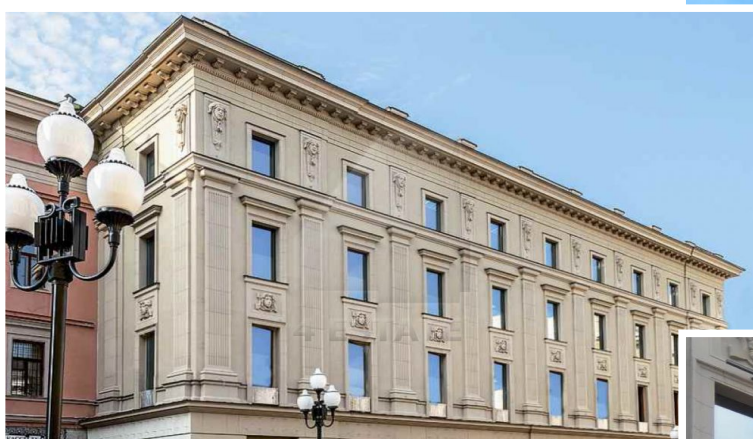

Фотографии