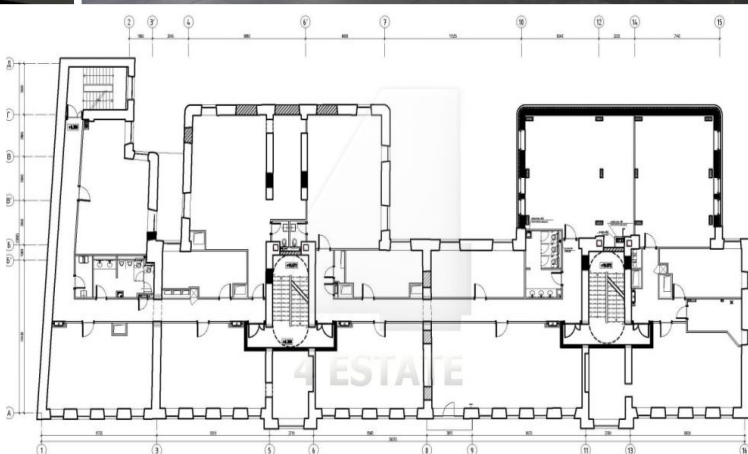

Фотографии