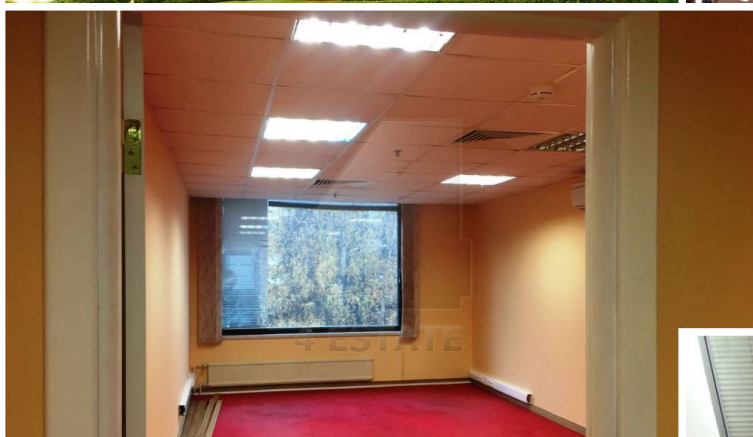

Фотографии