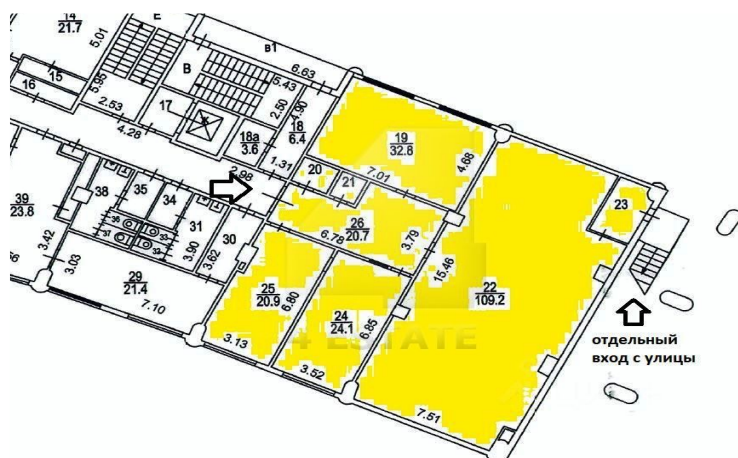

4ESTATE

HIGH PROPERTY MANAGEMENT