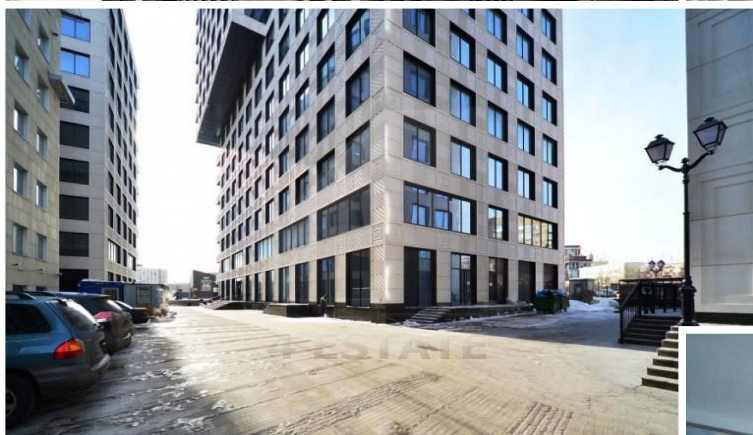

Фотографии