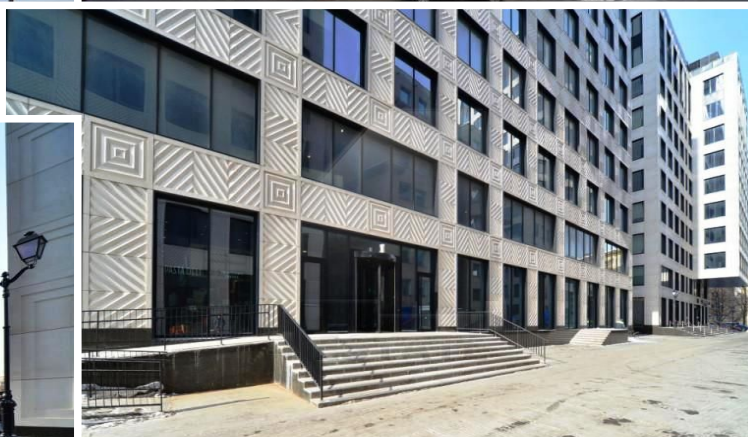

Фотографии