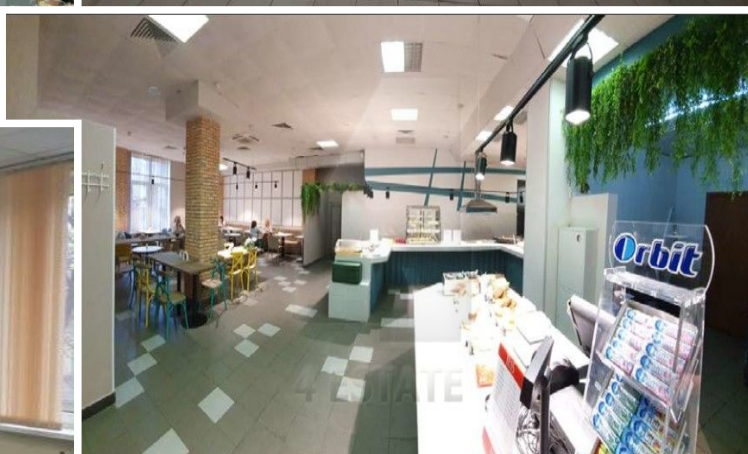

Фотографии