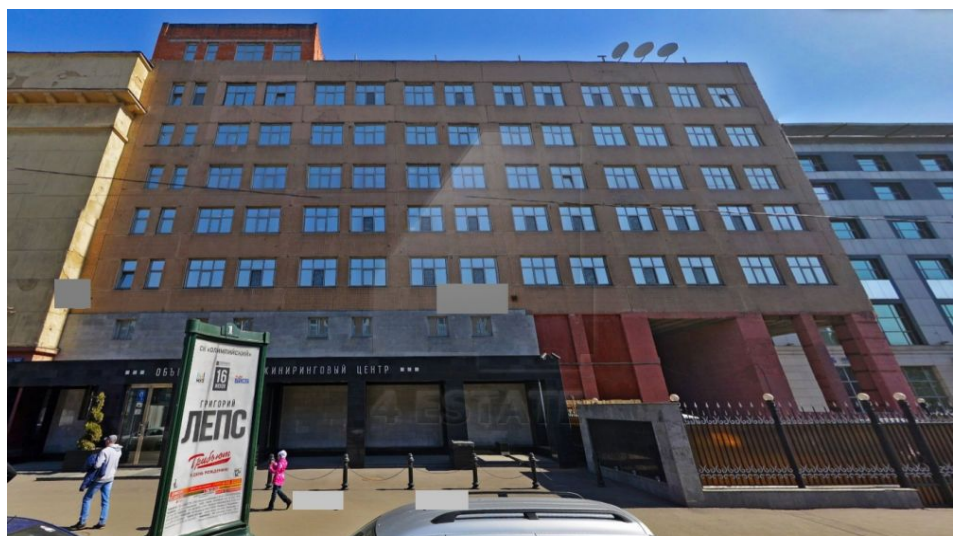

4estate.ru
+7 (499) 263-00-65
г. Москва,
Лефортовский пер. д.4 стр.3

ID: 62692

4ESTATE
HIGH PROPERTY MANAGEMENT

Аренда в деловом центре, м.Савеловская.

Офисный центр класса В.
Предлагается помещение свободного назначения:
1 этаж - 474 кв.м., с мебелью, смеш. планировка, с
отдельным входом, первая линия домов.
Наземная парковка на 1 м/м (включено).
Ставка: 24000 руб.за кв.м. в год, с НДС, ком.
отдельно, ТОРГ.
Без комиссии.

Площадь: **474 м2**

Цена: **24'000 руб. за м2/год**

4estate.ru
+7 (499) 263-00-65
г. Москва,
Лефортовский пер. д.4 стр.3

ID: 62692

4ESTATE
HIGH PROPERTY MANAGEMENT

Характеристики здания

Расположение	
Округ	Центральный
Район	Тверской
Метро	Савёловская
Расстояние до метро	7 мин пешком
Коммерческие условия	
Налогообложение	НДС включен
Эксплуатационные расходы	включены
Коммунальные платежи	не включены
Договор аренды	Прямой
Связь	Оплачиваются отдельно
Электричество	Оплачиваются отдельно
Комиссия	
Объект предлагается без комиссии агентства	

Фотографии