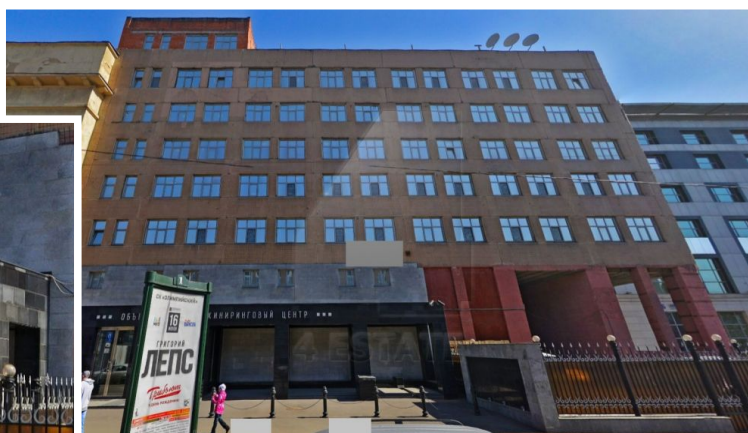

Фотографии