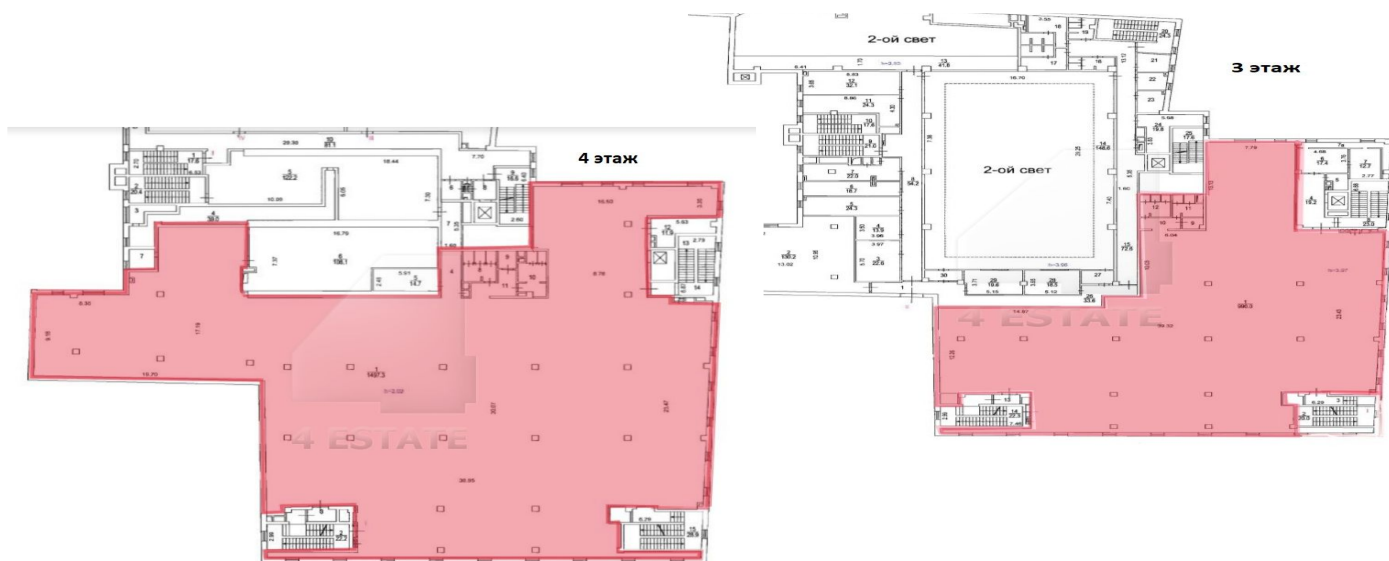

4ESTATE

HIGH PROPERTY MANAGEMENT