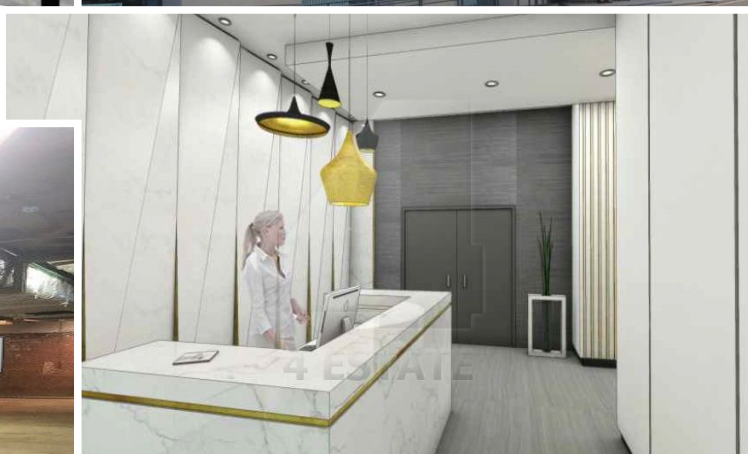

Фотографии