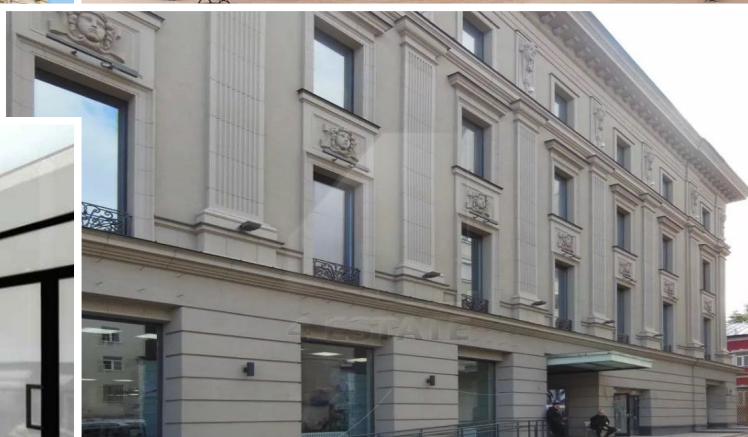

Фотографии